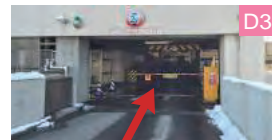

## D デュオ駐車場ご利用の場合

ホテルエミシア札幌を左手に見ながら約150m直進

デュオ駐車場に繋がるスロープを上げる

デュオ駐車場入口(スロープを上がると見えてきます)

発券機で駐車券をお取りになり駐車場内へ